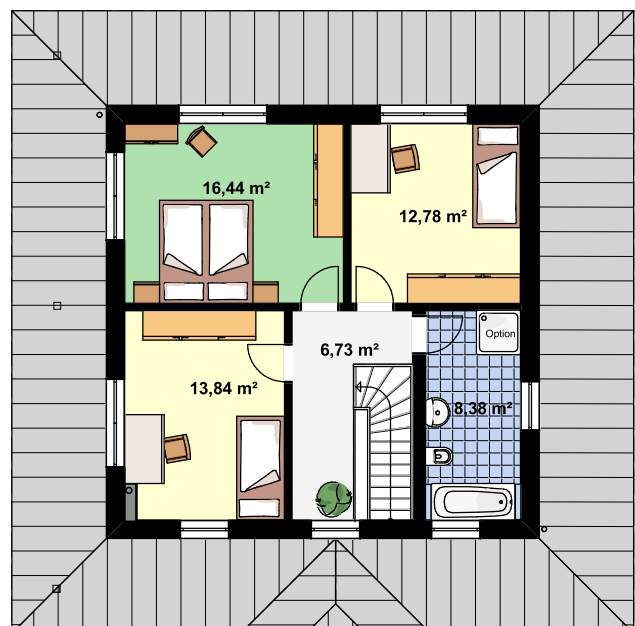

Preis wie abgebildet:
281.110,- €

Extras inklusive:
farbiger Außenputz hell

Grundriss Erdgeschoss

Grundriss Dachgeschoss

Außenmaße:	Nettogrundfläche nach DIN:	Wohnfläche nach WoFIV:
Länge: 11,24 m	EG 93,15 m ²	EG 91,58 m ²
Breite: 10,04 m	DG 58,16 m ²	DG 58,16 m ²
	Gesamt 151,31 m²	Gesamt 149,74 m²

- 5 Wohnräume (ohne Küche, Bäder, Flure, WCs und HWR)
- Walmdach, (Neigung: 22°)

Grundpreis "EBH Standard" inkl. Thermobodenplatte (ohne Extras)

Technik EBH Standard:	280.500,- €
Technik EBH KfW-Effizienzhaus 55:	284.500,- €
Technik EBH KfW-Effizienzhaus 40-1:	290.400,- €
Technik EBH KfW-Effizienzhaus 40-2:	293.600,- €