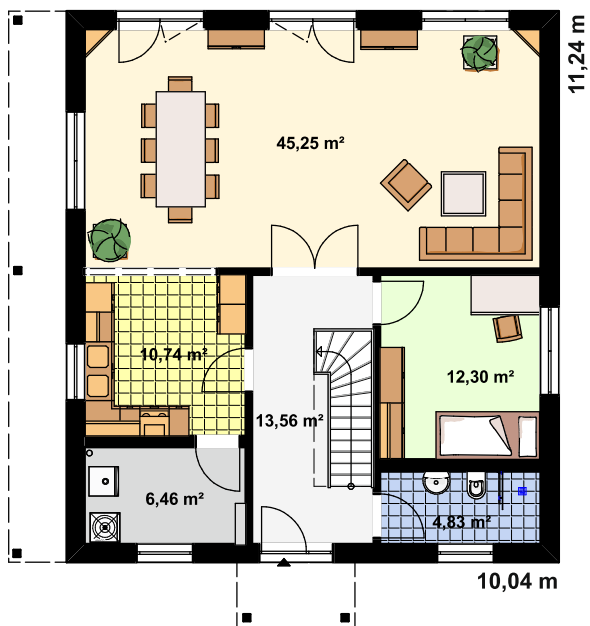

Preis wie abgebildet:
281.110,- €

Extras inklusive:
farbiger Außenputz hell

Grundriss Erdgeschoss

Grundriss Dachgeschoss

Außenmaße:	Nettogrundfläche nach DIN:	Wohnfläche nach WoFIV:
Länge: 11,24 m	EG 93,15 m ²	EG 91,58 m ²
Breite: 10,04 m	DG 58,16 m ²	DG 58,16 m ²
	Gesamt 151,31 m²	Gesamt 149,74 m²

- 5 Wohnräume (ohne Küche, Bäder, Flure, WCs und HWR)
- Walmdach, (Neigung: 22°)

Grundpreis "EBH Standard" inkl. Thermobodenplatte (ohne Extras)

Technik EBH Standard:	280.500,- €
Technik EBH KfW-Effizienzhaus 55:	284.500,- €
Technik EBH KfW-Effizienzhaus 40-1:	290.400,- €
Technik EBH KfW-Effizienzhaus 40-2:	293.600,- €